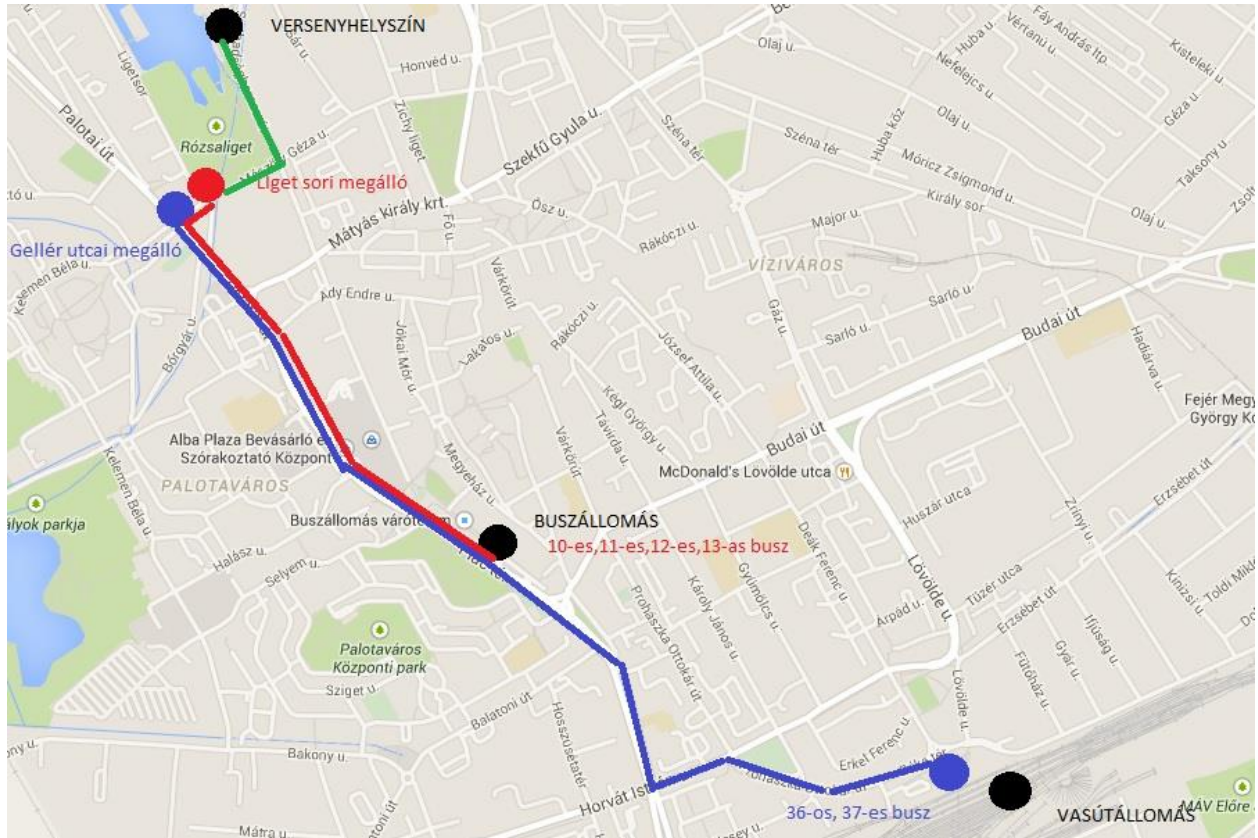

Versenyhelyszín megközelítése

Vasútállomásról:

36-os busz: (kék útvonal)

Indulás: 11:00, 12:40, 13:40 (11 perc a menetidő és az 5. megálló a Gellért utcai megálló) utána pár percnyi séta a versenyhelyszín

37-es busz: (kék útvonal)

Indulás: 11:30, 12:30, 13:30 (11 perc a menetidő és az 5. megálló a Gellért utcai megálló) utána pár percnyi séta a versenyhelyszín

Buszállomásról:

10-es busz: (piros útvonal)

Indulás: 11:45, 12:45, 13:45 indulás és utána kb. 13 perc múlva ér a buszállomásra (6 perc a menetidő és a 3. megálló a Liget sori megálló) utána pár percnyi séta a versenyhelyszín

12-es busz: 11:55; 12:55 indul és utána kb. 16 perc alatt ér a buszállomásra – 6 perc a menetidő a Liget sori megállóig

13-as busz: 12:05; 13:05 indul és kb. 19 perc alatt ér a vasútállomásra – 7 perc a menetidő a Liget sorig