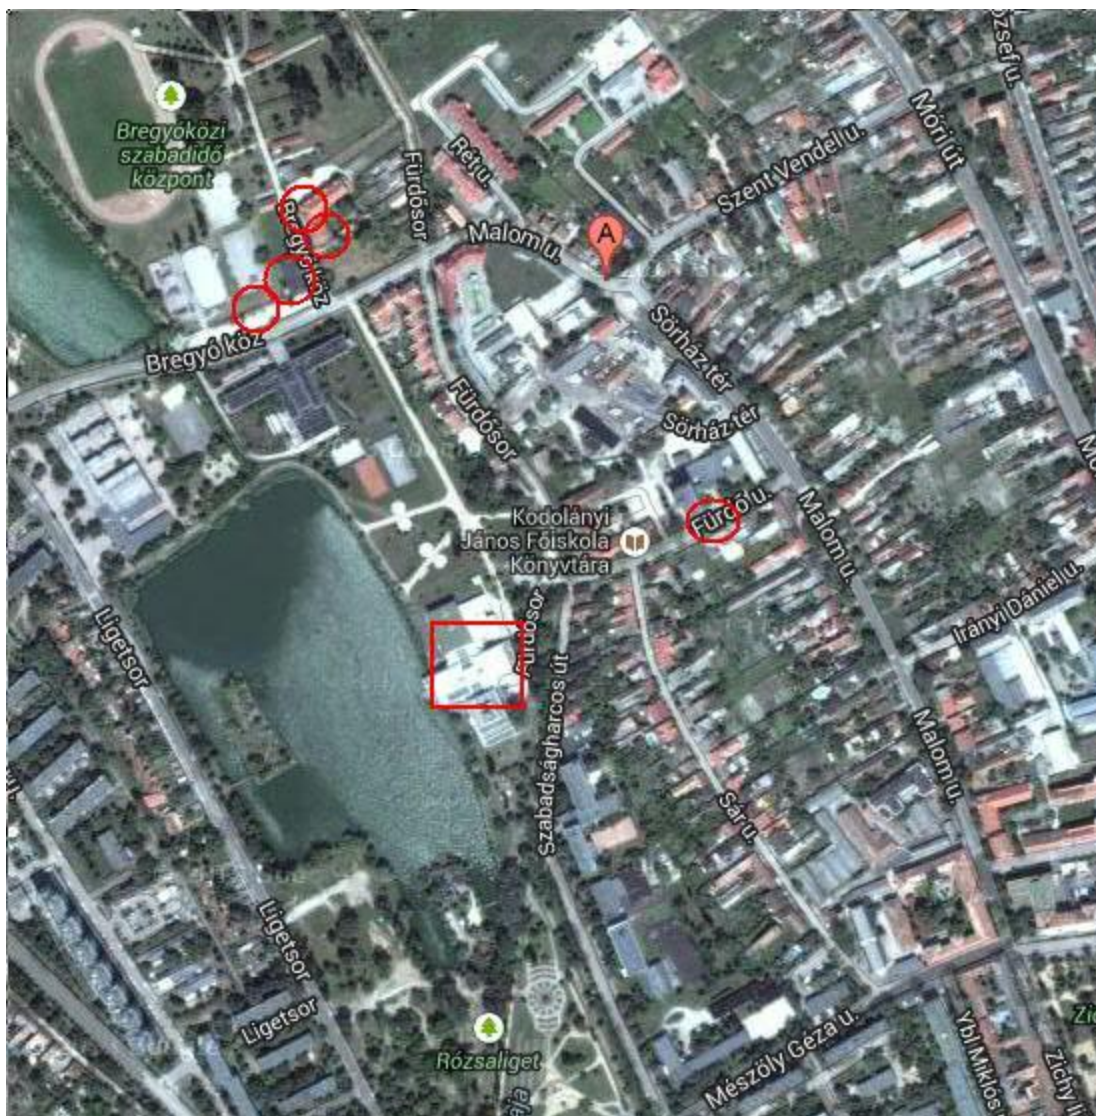

Szálláslehetőségek Székesfehérváron a versenyhelyszín közelében

A szállásfoglalás egyénileg történik!

Bregyó Sportcentrum

Cím: Bregyó köz 1.
négyágyas szobák (2 db emeletes ágy)
Jelentkezés: 06-70-6699112
kosa.agnes@varosgondnoksag.hu

Kistrombitás Étterem - Fogadó

Cím: Bregyó köz 6. Honlap : www.kistrombitas.hu
Jelentkezés: 06-22-501-235, 06-20-411-8638
kistrombitas@kistrombitas.hu

Kodolányi Apartmanház

Cím: Bregyó köz 4. Honlap: <http://www.kodolanyiapartman.hu/>
Jelentkezés: 06-22-393301
kodolanyiapartman@gmail.com

Versenyhelyszín megközelítése:

Cím: Szabadművelődés Háza, Székesfehérvár Fűrdő sor 3. (Csónakázó tó mellett)

Busszal érkezőknek: 10-es, 11-es, 12-es és 13-as busszal a Liget sori megállóig

Vonattal érkezőknek: 36-os és 37-es busszal a Gellért utcai megállóig